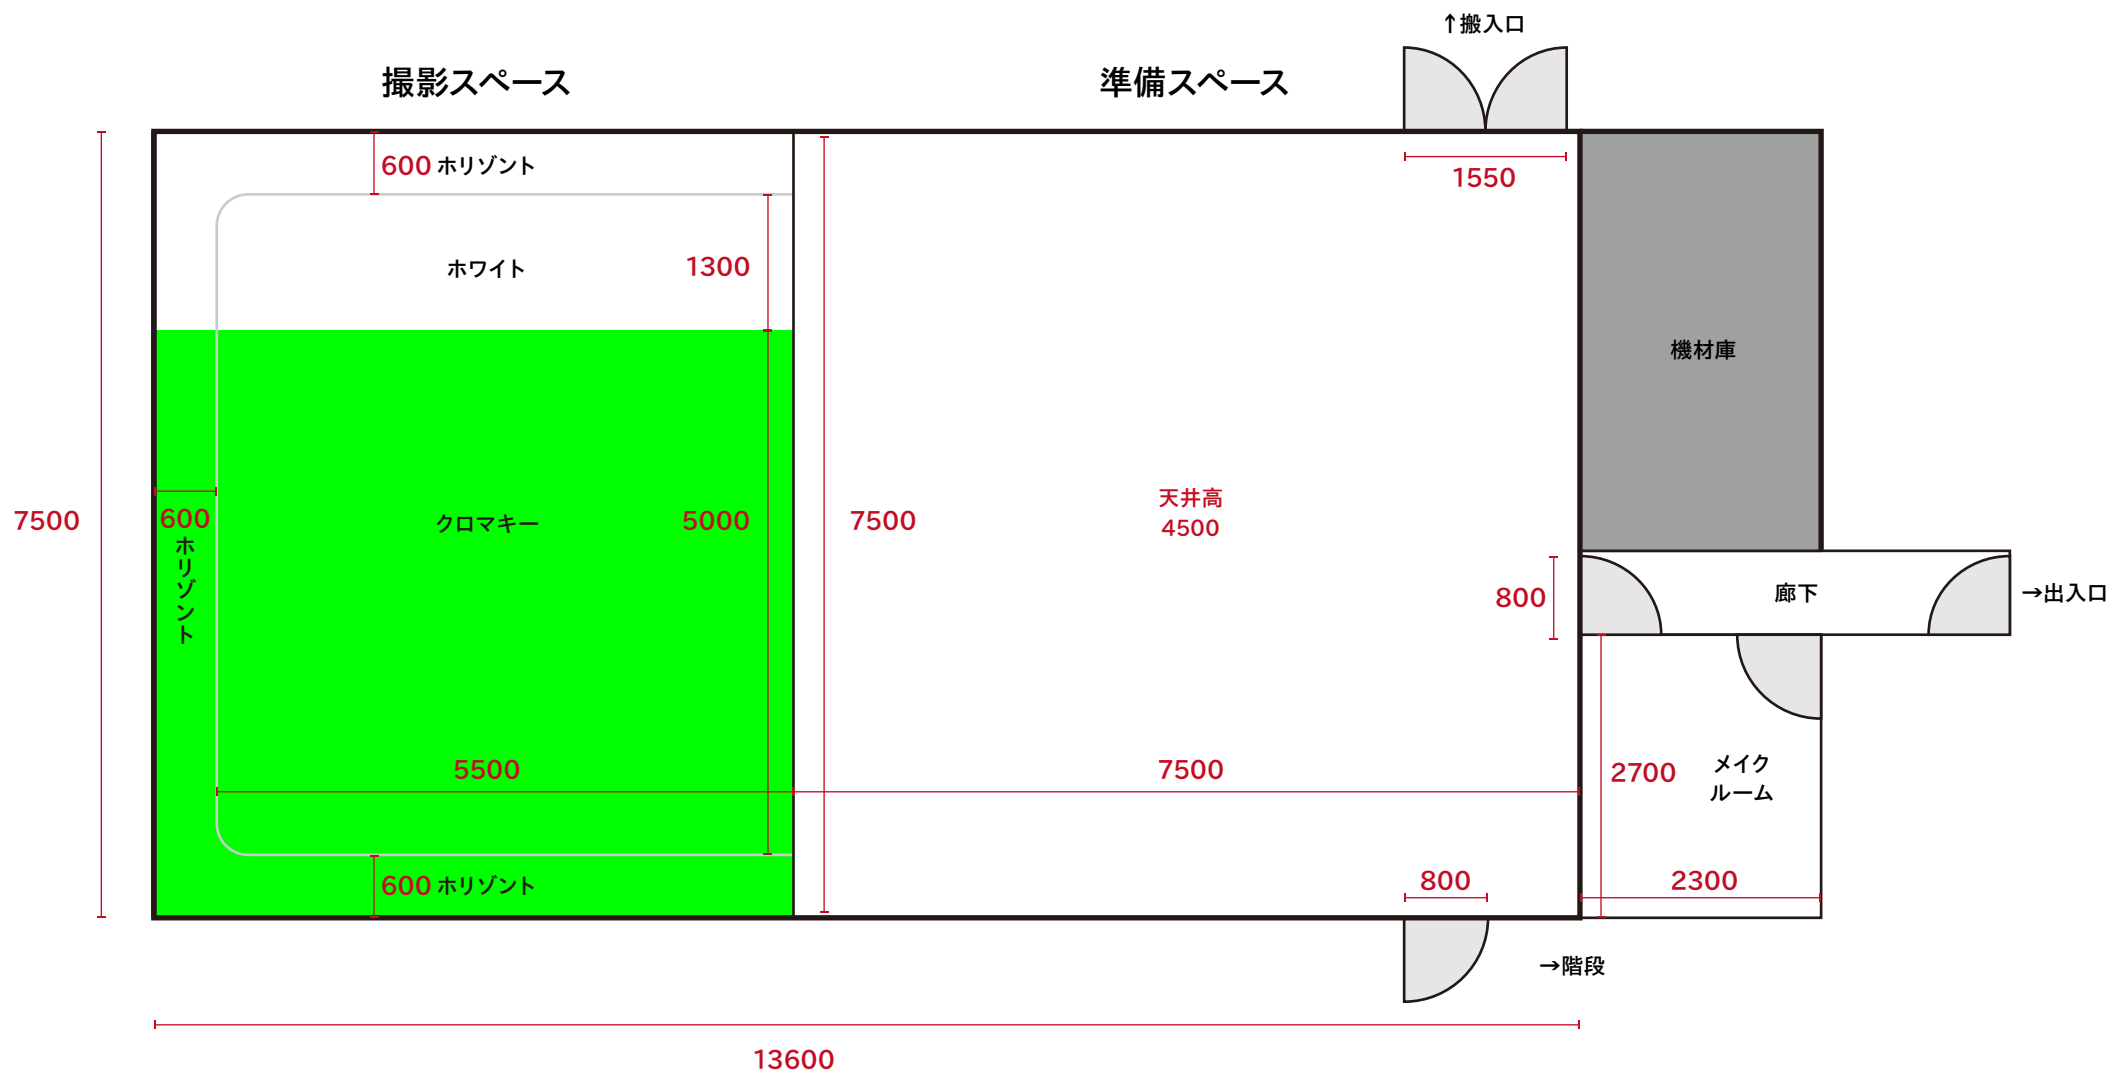

# 株式会社コム 1F 撮影スタジオ 平面図

- ・ 撮影スペースには暗幕カーテン・カーペット有り 天井釣りバトン有り
- ・ トイレ無し 2F もしくは 3F のトイレをご利用ください